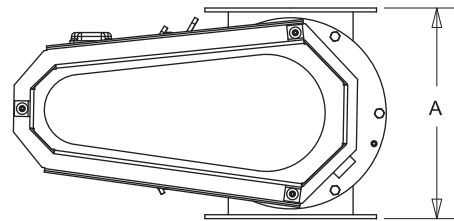

VBOT ROUND AIRLOCKS

KICE INDUSTRIES, INC. / 5500 Mill Heights Drive / Wichita, KS 67219

www.kice.com / sales@kice.com

TOP VIEW

MODEL #	CU. FT / REV	A	B	C	EST. WEIGHT
VBOT 8X6	0.16	13 1/2	22 1/8	30	100
VBOT 10X8	0.33	13 1/2	25 5/8	31 1/2	193
VBOT 12X8	0.55	16 3/4	25 5/8	32	224
VBOT 14X10	0.67	18 1/2	25 7/8	33 7/8	360
VBOT 16X12	1.10	20 1/2	31 1/2	35 1/2	474
VBOT 18X12	1.45	22 1/2	31 1/8	35 5/8	600
VBOT 18X14	1.67	22 1/2	31 1/8	37 1/2	620
VBOT 20X12	1.90	24 1/2	32	35 3/8	650
VBOT 20X15	2.30	24 1/2	33 1/4	38 3/8	690
VBOT 24X15	3.20	28 1/2	33 5/8	38 3/8	880

FRONT VIEW

NOTES:

DIMENSIONS SHOWN MAY VARY DEPENDING ON JOB REQUIREMENTS

OPTIONAL GEARMOTOR, DRIVES AND GUARD SHOWN

FABRICATED STEEL CONSTRUCTION

REFERENCE KICE DATA SHEET DWG# RAV 1007 FOR FLANGE PATTERNS

ROUND INLET AND OUTLET

SIDE VIEW