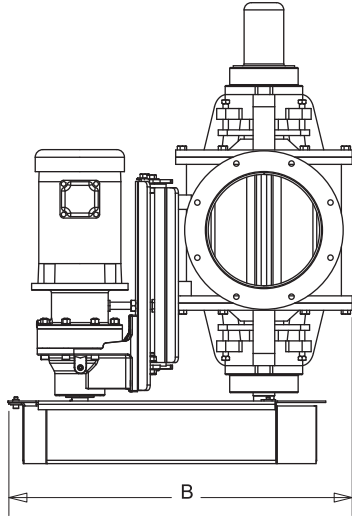

VBOT ROUND AIRLOCKS

KICE INDUSTRIES, INC. / 5500 Mill Heights Drive / Wichita, KS 67219

www.kice.com / sales@kice.com

TOP VIEW

MODEL #	CU. FT / REV	A	B	C	EST. WEIGHT
VBOT 8X6	0.16	13 1/2	22 1/8	30	100
VBOT 10X8	0.33	13 1/2	25 5/8	31 1/2	193
VBOT 12X8	0.55	16 3/4	25 5/8	32	224
VBOT 14X10	0.67	18 1/2	25 7/8	33 7/8	360
VBOT 16X12	1.10	20 1/2	31 1/2	35 1/2	474
VBOT 18X12	1.45	22 1/2	31 1/8	35 5/8	600
VBOT 18X14	1.67	22 1/2	31 1/8	37 1/2	620
VBOT 20X12	1.90	24 1/2	32	35 3/8	650
VBOT 20X15	2.30	24 1/2	33 1/4	38 3/8	690
VBOT 24X15	3.20	28 1/2	33 5/8	38 3/8	880

FRONT VIEW

NOTES:

DIMENSIONS SHOWN MAY VARY DEPENDING ON JOB REQUIREMENTS

OPTIONAL GEARMOTOR, DRIVES AND GUARD SHOWN

FABRICATED STEEL CONSTRUCTION

REFERENCE KICE DATA SHEET DWG# RAV 1007 FOR FLANGE PATTERNS

ROUND INLET AND OUTLET

SIDE VIEW