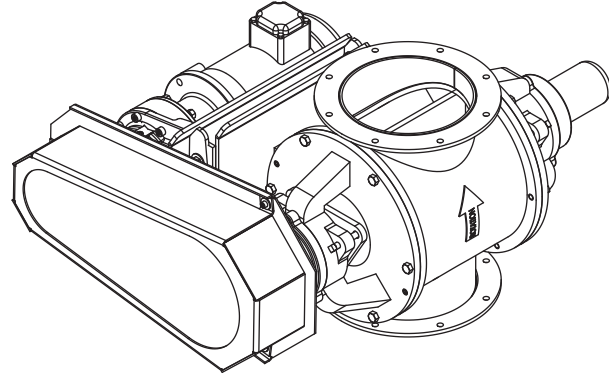

VBOT ROUND AIRLOCKS

KICE INDUSTRIES, INC. / 5500 Mill Heights Drive / Wichita, KS 67219

www.kice.com / sales@kice.com

TOP VIEW

MODEL #	CU. FT / REV	A	B	C	EST. WEIGHT
VBOT 8X6	0.16	13 1/2	22 1/8	30	100
VBOT 10X8	0.33	13 1/2	25 5/8	31 1/2	193
VBOT 12X8	0.55	16 3/4	25 5/8	32	224
VBOT 14X10	0.67	18 1/2	25 7/8	33 7/8	360
VBOT 16X12	1.10	20 1/2	31 1/2	35 1/2	474
VBOT 18X12	1.45	22 1/2	31 1/8	35 5/8	600
VBOT 18X14	1.67	22 1/2	31 1/8	37 1/2	620
VBOT 20X12	1.90	24 1/2	32	35 3/8	650
VBOT 20X15	2.30	24 1/2	33 1/4	38 3/8	690
VBOT 24X15	3.20	28 1/2	33 5/8	38 3/8	880

FRONT VIEW

NOTES:

DIMENSIONS SHOWN MAY VARY DEPENDING ON JOB REQUIREMENTS

OPTIONAL GEARMOTOR, DRIVES AND GUARD SHOWN

FABRICATED STEEL CONSTRUCTION

REFERENCE KICE DATA SHEET DWG# RAV 1007 FOR FLANGE PATTERNS

ROUND INLET AND OUTLET

SIDE VIEW