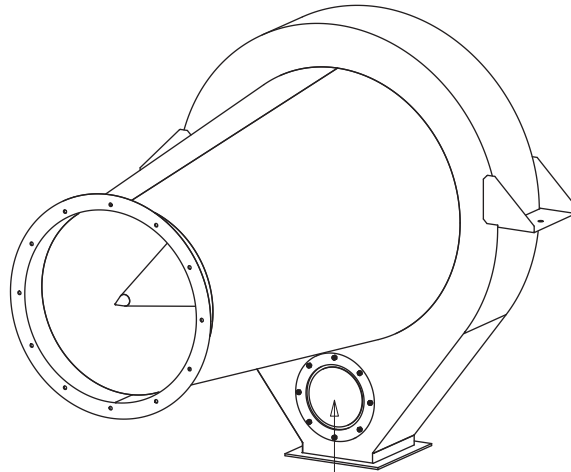

# HORIZONTAL SEPARATORS

KICE INDUSTRIES, INC. / 5500 Mill Heights Drive / Wichita, KS 67219

www.kice.com / sales@kice.com

FRONT VIEW

PORTHOLE SIGHTGLASS

SIDE VIEW

| MODEL # | CFM RANGE     | A  | B      | C  | D  | E      | F      |
|---------|---------------|----|--------|----|----|--------|--------|
| HS 6    | 500 - 950     | 6  | 19     | 7  | 8  | 11 1/4 | 8 3/8  |
| HS 8    | 950 - 1500    | 8  | 23     | 7  | 8  | 15     | 11     |
| HS 10   | 2100 - 2900   | 10 | 26     | 7  | 8  | 18 3/4 | 13 3/8 |
| HS 12   | 2100 - 2900   | 12 | 31     | 7  | 8  | 22 1/2 | 16 1/4 |
| HS 14   | 2900 - 3800   | 14 | 35     | 7  | 8  | 26 1/4 | 18 7/8 |
| HS 16   | 3800 - 5000   | 16 | 39     | 7  | 8  | 30     | 21 1/2 |
| HS 18   | 4800 - 6900   | 18 | 42     | 8  | 8  | 33 3/4 | 24 1/8 |
| HS 20   | 5900 - 8500   | 20 | 46     | 8  | 8  | 37 1/2 | 26 3/4 |
| HS 22   | 7100 - 10500  | 22 | 51     | 9  | 10 | 41     | 29 1/2 |
| HS 24   | 8500 - 12500  | 24 | 56     | 9  | 10 | 45     | 32     |
| HS 26   | 10000 - 14500 | 26 | 59 1/2 | 9  | 10 | 49     | 35     |
| HS 28   | 11500 - 16900 | 28 | 65     | 10 | 12 | 53     | 37 3/4 |
| HS 30   | 13100 - 19300 | 30 | 69     | 12 | 12 | 56     | 40     |
| HS 32   | 15100 - 22200 | 32 | 73     | 12 | 12 | 60     | 42 1/2 |
| HS 34   | 17000 - 25000 | 34 | 78 1/2 | 13 | 14 | 64     | 45 1/2 |
| HS 36   | 19100 - 28000 | 36 | 82 1/2 | 13 | 14 | 68     | 48     |
| HS 38   | 21300 - 31300 | 38 | 87     | 13 | 14 | 71     | 50 1/2 |