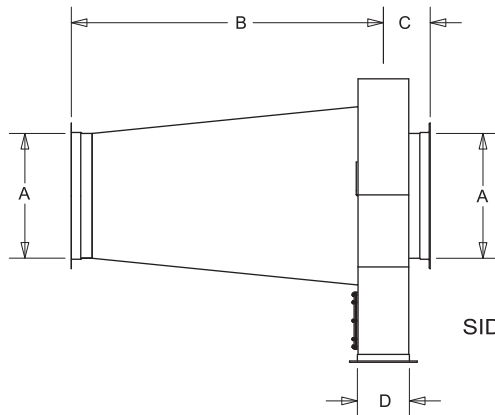

# HORIZONTAL SEPARATORS

KICE INDUSTRIES, INC. / 5500 Mill Heights Drive / Wichita, KS 67219

www.kice.com / sales@kice.com

FRONT VIEW

PORTHOLE SIGHTGLASS

SIDE VIEW

| MODEL # | CFM RANGE     | A  | B      | C  | D  | E      | F      |
|---------|---------------|----|--------|----|----|--------|--------|
| HS 6    | 500 - 950     | 6  | 19     | 7  | 8  | 11 1/4 | 8 3/8  |
| HS 8    | 950 - 1500    | 8  | 23     | 7  | 8  | 15     | 11     |
| HS 10   | 2100 - 2900   | 10 | 26     | 7  | 8  | 18 3/4 | 13 3/8 |
| HS 12   | 2100 - 2900   | 12 | 31     | 7  | 8  | 22 1/2 | 16 1/4 |
| HS 14   | 2900 - 3800   | 14 | 35     | 7  | 8  | 26 1/4 | 18 7/8 |
| HS 16   | 3800 - 5000   | 16 | 39     | 7  | 8  | 30     | 21 1/2 |
| HS 18   | 4800 - 6900   | 18 | 42     | 8  | 8  | 33 3/4 | 24 1/8 |
| HS 20   | 5900 - 8500   | 20 | 46     | 8  | 8  | 37 1/2 | 26 3/4 |
| HS 22   | 7100 - 10500  | 22 | 51     | 9  | 10 | 41     | 29 1/2 |
| HS 24   | 8500 - 12500  | 24 | 56     | 9  | 10 | 45     | 32     |
| HS 26   | 10000 - 14500 | 26 | 59 1/2 | 9  | 10 | 49     | 35     |
| HS 28   | 11500 - 16900 | 28 | 65     | 10 | 12 | 53     | 37 3/4 |
| HS 30   | 13100 - 19300 | 30 | 69     | 12 | 12 | 56     | 40     |
| HS 32   | 15100 - 22200 | 32 | 73     | 12 | 12 | 60     | 42 1/2 |
| HS 34   | 17000 - 25000 | 34 | 78 1/2 | 13 | 14 | 64     | 45 1/2 |
| HS 36   | 19100 - 28000 | 36 | 82 1/2 | 13 | 14 | 68     | 48     |
| HS 38   | 21300 - 31300 | 38 | 87     | 13 | 14 | 71     | 50 1/2 |