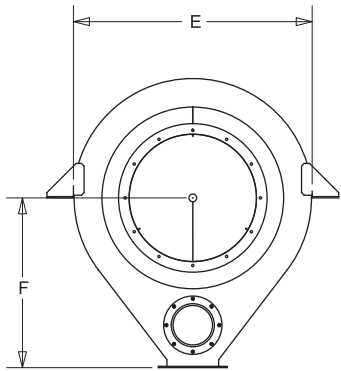

# HORIZONTAL SEPARATORS

KICE INDUSTRIES, INC. / 5500 Mill Heights Drive / Wichita, KS 67219

www.kice.com / sales@kice.com

FRONT VIEW

PORTHOLE SIGHTGLASS

SIDE VIEW

| MODEL # | CFM RANGE     | A  | B      | C  | D  | E      | F      |
|---------|---------------|----|--------|----|----|--------|--------|
| HS 6    | 500 - 950     | 6  | 19     | 7  | 8  | 11 1/4 | 8 3/8  |
| HS 8    | 950 - 1500    | 8  | 23     | 7  | 8  | 15     | 11     |
| HS 10   | 2100 - 2900   | 10 | 26     | 7  | 8  | 18 3/4 | 13 3/8 |
| HS 12   | 2100 - 2900   | 12 | 31     | 7  | 8  | 22 1/2 | 16 1/4 |
| HS 14   | 2900 - 3800   | 14 | 35     | 7  | 8  | 26 1/4 | 18 7/8 |
| HS 16   | 3800 - 5000   | 16 | 39     | 7  | 8  | 30     | 21 1/2 |
| HS 18   | 4800 - 6900   | 18 | 42     | 8  | 8  | 33 3/4 | 24 1/8 |
| HS 20   | 5900 - 8500   | 20 | 46     | 8  | 8  | 37 1/2 | 26 3/4 |
| HS 22   | 7100 - 10500  | 22 | 51     | 9  | 10 | 41     | 29 1/2 |
| HS 24   | 8500 - 12500  | 24 | 56     | 9  | 10 | 45     | 32     |
| HS 26   | 10000 - 14500 | 26 | 59 1/2 | 9  | 10 | 49     | 35     |
| HS 28   | 11500 - 16900 | 28 | 65     | 10 | 12 | 53     | 37 3/4 |
| HS 30   | 13100 - 19300 | 30 | 69     | 12 | 12 | 56     | 40     |
| HS 32   | 15100 - 22200 | 32 | 73     | 12 | 12 | 60     | 42 1/2 |
| HS 34   | 17000 - 25000 | 34 | 78 1/2 | 13 | 14 | 64     | 45 1/2 |
| HS 36   | 19100 - 28000 | 36 | 82 1/2 | 13 | 14 | 68     | 48     |
| HS 38   | 21300 - 31300 | 38 | 87     | 13 | 14 | 71     | 50 1/2 |