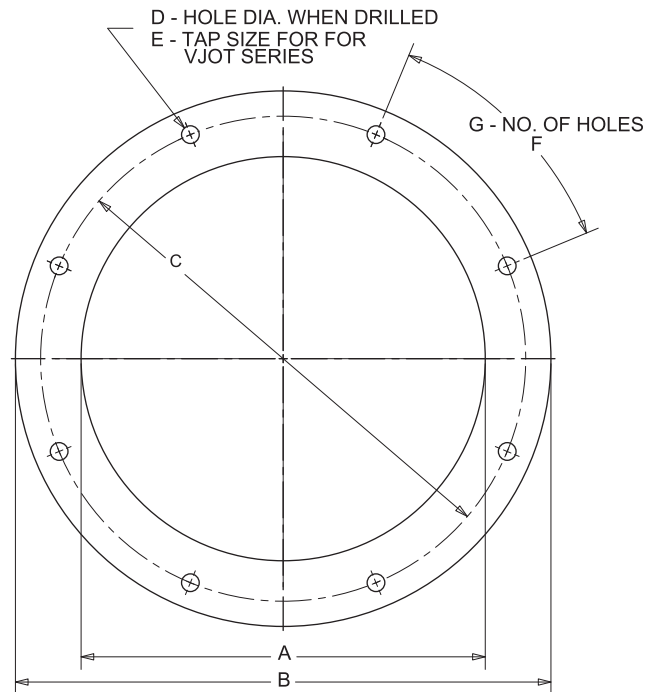

ROUND AIRLOCK FLANGE

KICE INDUSTRIES, INC. / 5500 Mill Heights Drive / Wichita, KS 67219

www.kice.com / sales@kice.com

MODEL #	A	B	C	D	E	F	G
VJ 6x6	5 3/4	9	8	-	3/8 NC	45°	8
VJ & VJOT 8x6	5 3/4	9	8	-	3/8 NC	45°	8
VJ & VJOT 10x8	7 3/4	11	10	-	3/8 NC	45°	8
VB 6x6	6	9 1/4	8	7/16	-	45°	8
VB & VBOT 8x6	6	9 1/4	8	7/16	-	45°	8
VB & VBOT 10x6	6	9 1/4	8	7/16	-	45°	8
VB & VBOT 10x8	8	11 1/4	10	7/16	-	45°	8
VB & VBOT 12x8	8	11 1/4	10	7/16	-	45°	8
VB & VBOT 14x10	10	13 1/4	12	7/16	-	45°	8
VB & VBOT 16x12	12	15 3/8	14	7/16	-	45°	8
VB & VBOT 18x12	12	15 3/8	14	7/16	-	45°	8
VB & VBOT 18x14	14	17 3/8	16	7/16	-	45°	8
VB & VBOT 20x12	12	15 3/8	14	7/16	-	45°	8
VB & VBOT 20x15	15	18 3/8	16 3/4	7/16	-	30°	12
VB & VBOT 24x15	15	18 3/8	16 3/4	7/16	-	30°	12

NOTES:

DIMENSIONS SHOWN ARE ESTIMATES

MATERIALS OF CONSTRUCTION PER JOB REQUIREMENTS