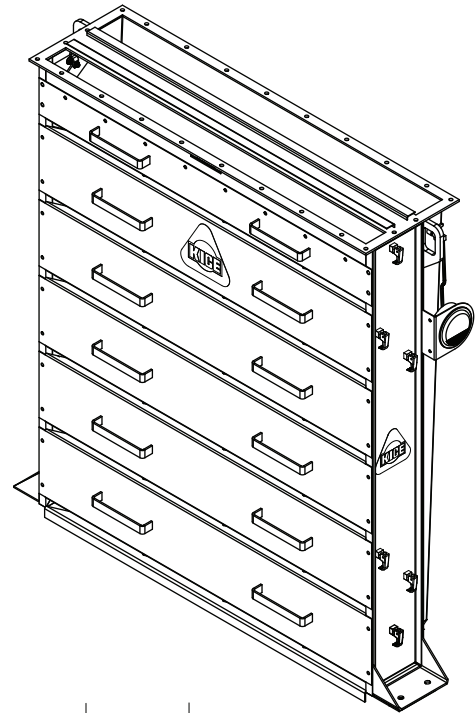

6F SERIES MULTI-ASPIRATOR

KICE INDUSTRIES, INC. / 5500 Mill Heights Drive / Wichita, KS 67219

www.kice.com / sales@kice.com

FRONT VIEW

MODEL #	WIDTH	EST. WEIGHT
6F6	6	126
6F12	12	172
6F18	18	216
6F24	24	255
6F30	30	294
6F36	36	333
6F42	42	372
6F48	48	411
6F60	60	450
6F72	72	489
6F84	84	528
6F96	96	567
6F108	108	606
6F120	120	645
6F132	132	684

SIDE VIEW