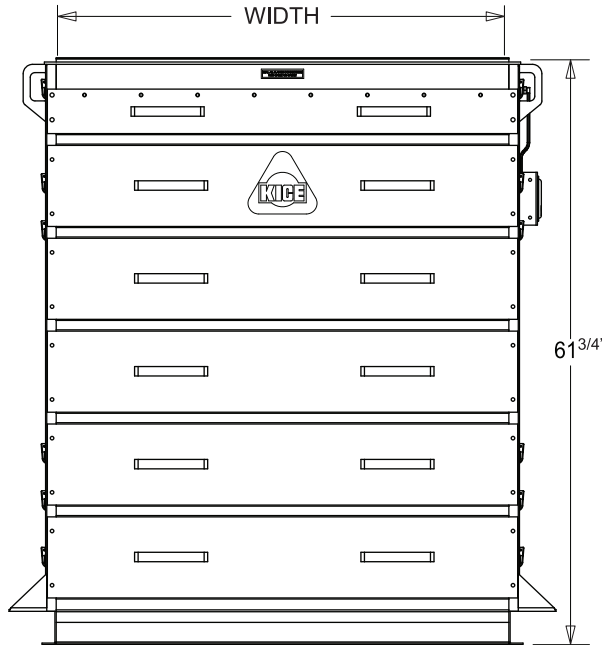

6F SERIES MULTI-ASPIRATOR

KICE INDUSTRIES, INC. / 5500 Mill Heights Drive / Wichita, KS 67219

www.kice.com / sales@kice.com

FRONT VIEW

MODEL #	WIDTH	EST. WEIGHT
6F6	6	126
6F12	12	172
6F18	18	216
6F24	24	255
6F30	30	294
6F36	36	333
6F42	42	372
6F48	48	411
6F60	60	450
6F72	72	489
6F84	84	528
6F96	96	567
6F108	108	606
6F120	120	645
6F132	132	684

SIDE VIEW