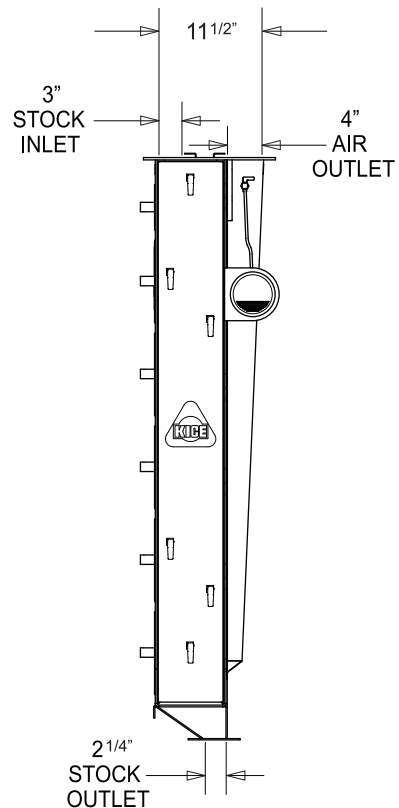

6F SERIES MULTI-ASPIRATOR

KICE INDUSTRIES, INC. / 5500 Mill Heights Drive / Wichita, KS 67219

www.kice.com / sales@kice.com

FRONT VIEW

MODEL #	WIDTH	EST. WEIGHT
6F6	6	126
6F12	12	172
6F18	18	216
6F24	24	255
6F30	30	294
6F36	36	333
6F42	42	372
6F48	48	411
6F60	60	450
6F72	72	489
6F84	84	528
6F96	96	567
6F108	108	606
6F120	120	645
6F132	132	684

SIDE VIEW