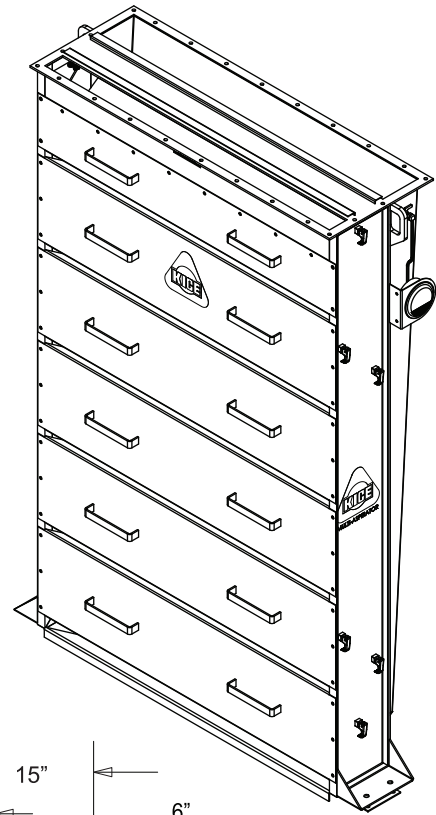

6E SERIES MULTI-ASPIRATOR

KICE INDUSTRIES, INC. / 5500 Mill Heights Drive / Wichita, KS 67219

www.kice.com / sales@kice.com

FRONT VIEW

SIDE VIEW

MODEL #	WIDTH	EST. WEIGHT
6E6	6	206
6E12	12	316
6E18	18	316
6E24	24	373
6E30	30	450
6E36	36	488
6E42	42	540
6E48	48	591
6E60	60	707
6E72	72	818
6E84	84	929
6E96	96	1,040
6E108	108	1,151
6E120	120	1,262
6E132	132	1,373