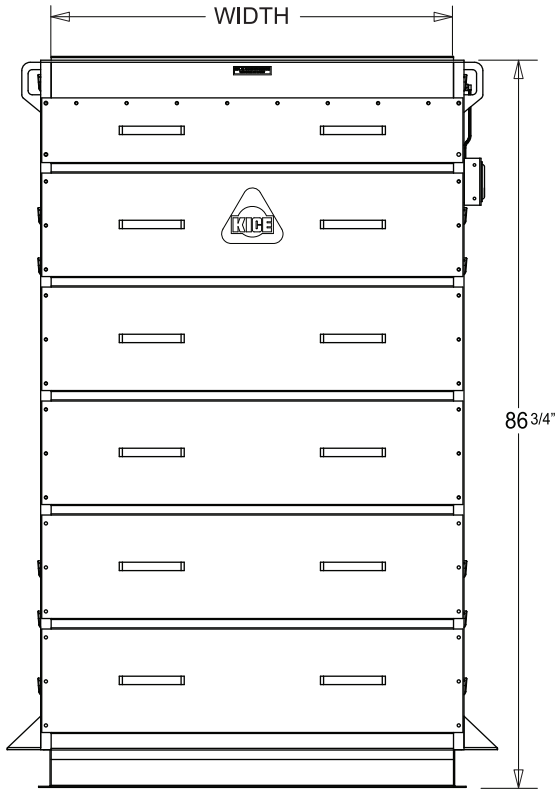

6E SERIES MULTI-ASPIRATOR

KICE INDUSTRIES, INC. / 5500 Mill Heights Drive / Wichita, KS 67219

www.kice.com / sales@kice.com

FRONT VIEW

SIDE VIEW

MODEL #	WIDTH	EST. WEIGHT
6E6	6	206
6E12	12	316
6E18	18	316
6E24	24	373
6E30	30	450
6E36	36	488
6E42	42	540
6E48	48	591
6E60	60	707
6E72	72	818
6E84	84	929
6E96	96	1,040
6E108	108	1,151
6E120	120	1,262
6E132	132	1,373