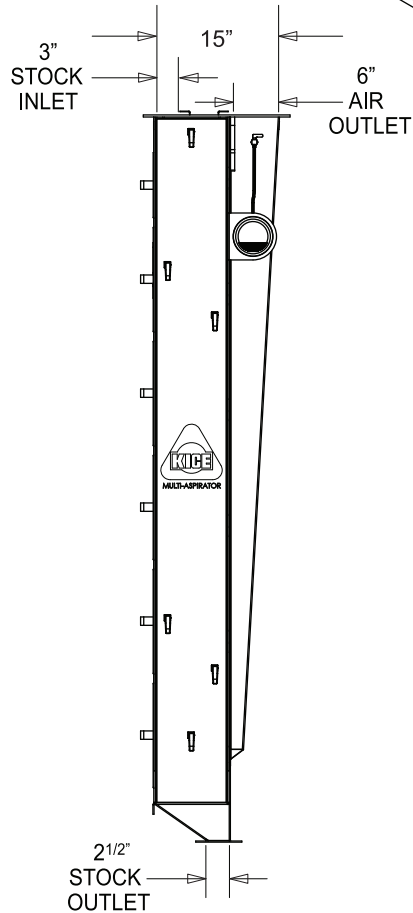

6E SERIES MULTI-ASPIRATOR

KICE INDUSTRIES, INC. / 5500 Mill Heights Drive / Wichita, KS 67219

www.kice.com / sales@kice.com

FRONT VIEW

SIDE VIEW

MODEL #	WIDTH	EST. WEIGHT
6E6	6	206
6E12	12	316
6E18	18	316
6E24	24	373
6E30	30	450
6E36	36	488
6E42	42	540
6E48	48	591
6E60	60	707
6E72	72	818
6E84	84	929
6E96	96	1,040
6E108	108	1,151
6E120	120	1,262
6E132	132	1,373