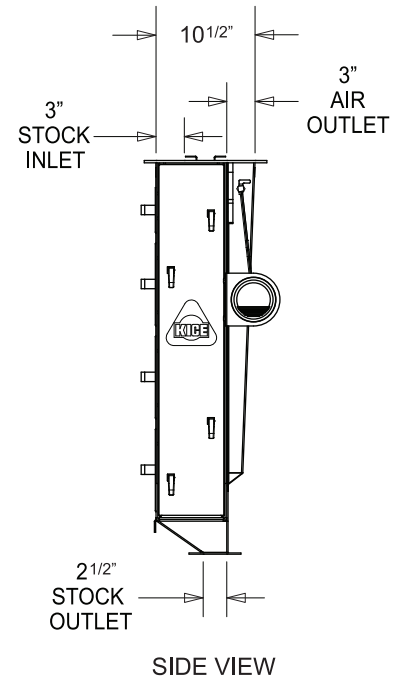

4F SERIES MULTI-ASPIRATOR

KICE INDUSTRIES, INC. / 5500 Mill Heights Drive / Wichita, KS 67219

www.kice.com / sales@kice.com

MODEL #	WIDTH	EST. WEIGHT
4F6	6	93
4F12	12	123
4F18	18	152
4F24	24	182
4F30	30	211
4F36	36	241
4F42	42	270
4F48	48	300
4F60	60	359
4F72	72	419
4F84	84	474
4F96	96	534
4F108	108	592
4F120	120	652
4F132	132	711
4F138	138	740

4F SERIES MULTI-ASPIRATOR

DWG. NO.
ASP-1002