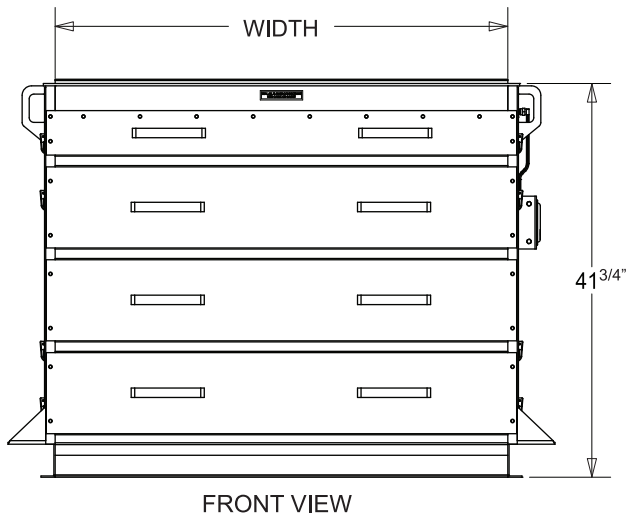

4F SERIES MULTI-ASPIRATOR

KICE INDUSTRIES, INC. / 5500 Mill Heights Drive / Wichita, KS 67219

www.kice.com / sales@kice.com

MODEL #	WIDTH	EST. WEIGHT
4F6	6	93
4F12	12	123
4F18	18	152
4F24	24	182
4F30	30	211
4F36	36	241
4F42	42	270
4F48	48	300
4F60	60	359
4F72	72	419
4F84	84	474
4F96	96	534
4F108	108	592
4F120	120	652
4F132	132	711
4F138	138	740