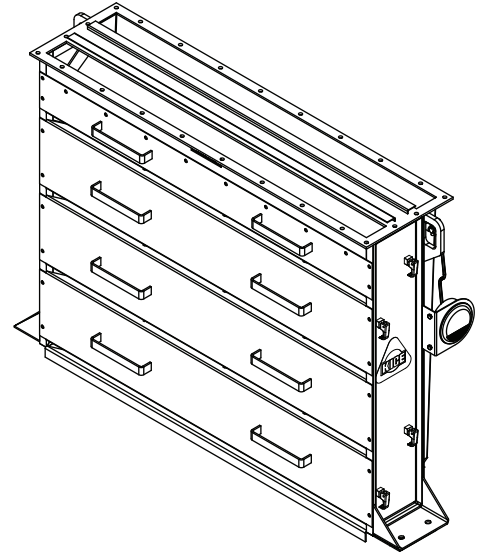

4F SERIES MULTI-ASPIRATOR

KICE INDUSTRIES, INC. / 5500 Mill Heights Drive / Wichita, KS 67219

www.kice.com / sales@kice.com

MODEL #	WIDTH	EST. WEIGHT
4F6	6	93
4F12	12	123
4F18	18	152
4F24	24	182
4F30	30	211
4F36	36	241
4F42	42	270
4F48	48	300
4F60	60	359
4F72	72	419
4F84	84	474
4F96	96	534
4F108	108	592
4F120	120	652
4F132	132	711
4F138	138	740

4F SERIES MULTI-ASPIRATOR

DWG. NO.
ASP-1002