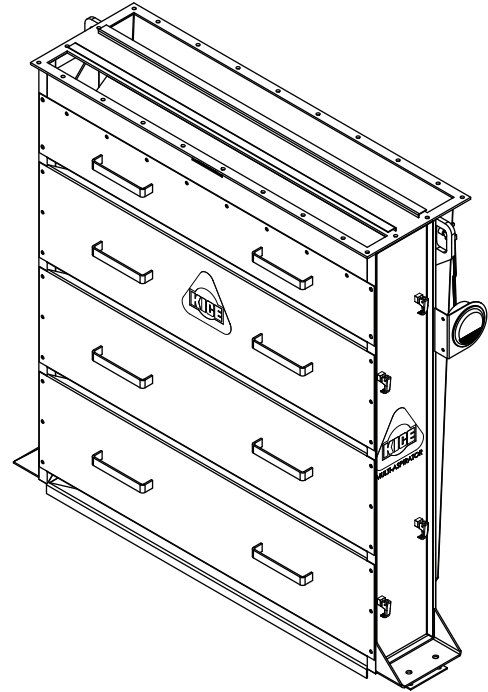

4E SERIES MULTI-ASPIRATOR

KICE INDUSTRIES, INC. / 5500 Mill Heights Drive / Wichita, KS 67219

www.kice.com / sales@kice.com

FRONT VIEW

MODEL #	WIDTH	EST. WEIGHT
4E6	6	143
4E12	12	183
4E18	18	222
4E24	24	262
4E30	30	302
4E36	36	342
4E42	42	382
4E48	48	407
4E60	60	499
4E72	72	579
4E84	84	659
4E96	96	739
4E108	108	819
4E120	120	899
4E132	132	979
4E138	138	1,014

SIDE VIEW