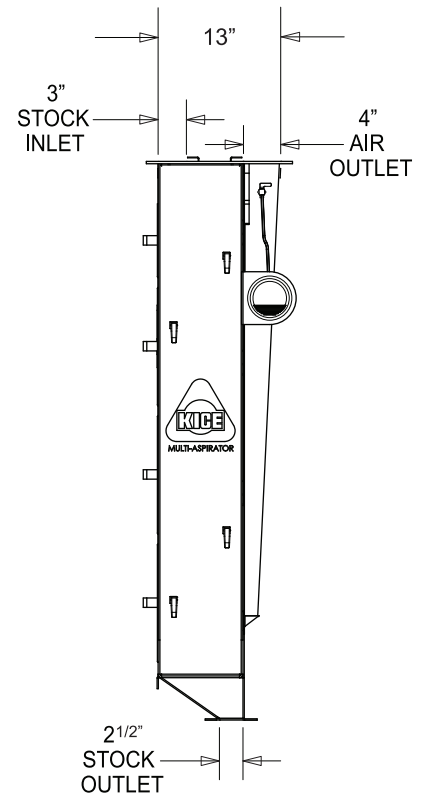

4E SERIES MULTI-ASPIRATOR

KICE INDUSTRIES, INC. / 5500 Mill Heights Drive / Wichita, KS 67219

www.kice.com / sales@kice.com

FRONT VIEW

MODEL #	WIDTH	EST. WEIGHT
4E6	6	143
4E12	12	183
4E18	18	222
4E24	24	262
4E30	30	302
4E36	36	342
4E42	42	382
4E48	48	407
4E60	60	499
4E72	72	579
4E84	84	659
4E96	96	739
4E108	108	819
4E120	120	899
4E132	132	979
4E138	138	1,014

SIDE VIEW