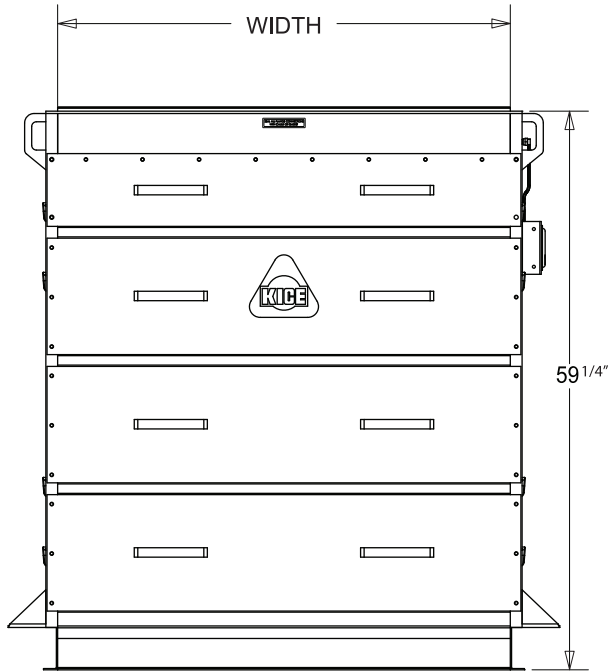

4E SERIES MULTI-ASPIRATOR

KICE INDUSTRIES, INC. / 5500 Mill Heights Drive / Wichita, KS 67219

www.kice.com / sales@kice.com

FRONT VIEW

MODEL #	WIDTH	EST. WEIGHT
4E6	6	143
4E12	12	183
4E18	18	222
4E24	24	262
4E30	30	302
4E36	36	342
4E42	42	382
4E48	48	407
4E60	60	499
4E72	72	579
4E84	84	659
4E96	96	739
4E108	108	819
4E120	120	899
4E132	132	979
4E138	138	1,014

SIDE VIEW